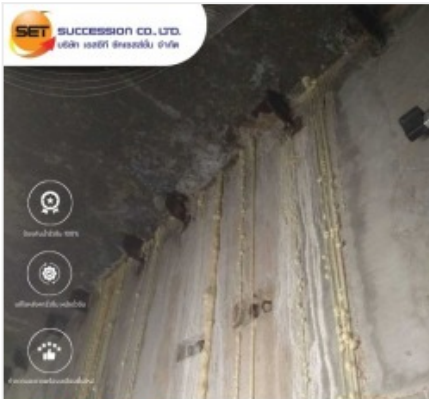

รับเหมาซ่อมอาคารร้าว

ตราสินค้า: บริษัท เอสอีที ซัคเซสชั่น จำกัด

คำค้นหา: รับเหมาซ่อมอาคารร้าว **หมวดหมู่:** ผู้รับเหมาทำพื้นและทางเดิน

รายละเอียดสินค้า

รายละเอียด

รับเหมาซ่อมอาคารร้าว บริการรับเหมาซ่อมอาคารร้าว เรา บริษัท เอสอีที ซัคเซสชั่น จำกัด พร้อมช่วยแก้ไขทุกจุดแตกร้าวด้วยเทคนิคซ่อมแซมที่ทันสมัย โดยทีมงานมืออาชีพที่เชี่ยวชาญในโครงสร้างอาคารทุกประเภทเช่น ผนัง เสา...

[ดูรายละเอียด](#)

Digital & Media
Solutions

Powered By Thailand YellowPages © 2025 รับออกแบบติดตั้งระบบกันซึม ทุกระบบ - Set Succession