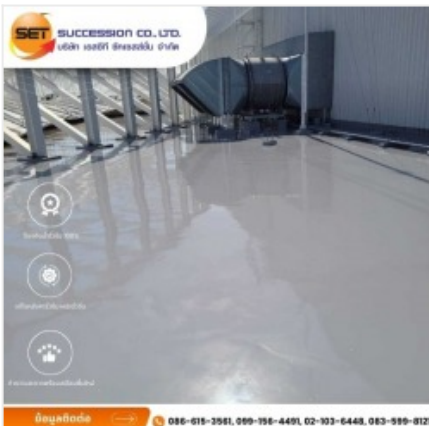

รับติดตั้งกันซึมระบบ solvent Based

ตราสินค้า: บริษัท เอสอีที ซัคเซสชั่น จำกัด

คำค้นหา: รับติดตั้งกันซึมระบบ solvent Based **หมวดหมู่:** ผู้รับเหมาทำพื้นและทางเดิน

รายละเอียดสินค้า

รายละเอียด

รับติดตั้งกันซึมระบบ solvent Based หากคุณกำลังมองหาวิธีป้องกันปัญหาน้ำรั่วซึมในอาคาร โรงงาน หรือโครงสร้างขนาดใหญ่ บริษัท เอสอีที ซัคเซสชั่น จำกัด รับเหมาติดตั้งระบบกันซึม Solvent Based ดูแลตลอดระยะเวลารับประกัน...

[ดูรายละเอียด](#)

Digital & Media Solutions

Powered By Thailand YellowPages © 2025 รับออกแบบติดตั้งระบบกันซึม ทุกระบบ - Set Succession